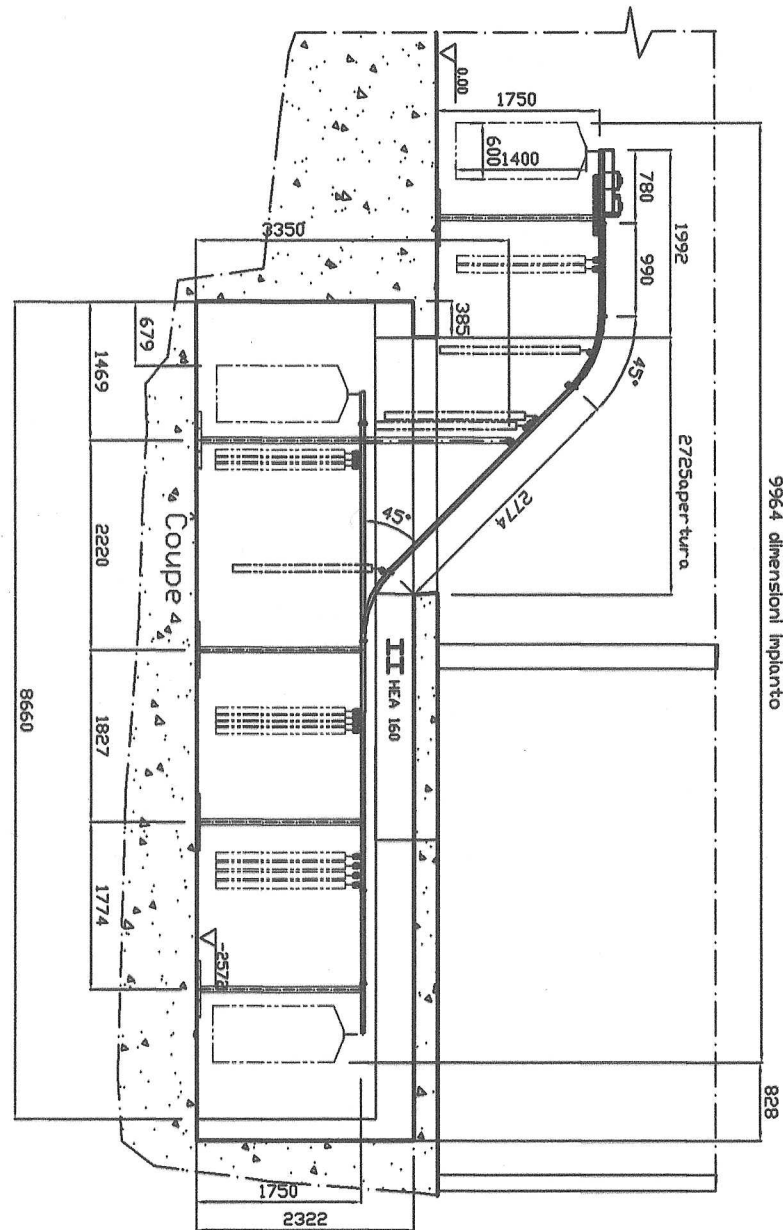

Rez de Chaussée

NOTE

DISEGNATORE

MG

DATA

26-09-2002

DESCRIZIONE: xxxx-(Francia)

RIFERIMENTO Pianta

N° DIS.

COD.

Il presente disegno non può essere riprodotto o reso noto a terzi senza nostra autorizzazione scritta

NOTE

(A4)

DISEGNATORE

MG

DATA

26-09-2002

DESCRIZIONE: xxxx-(Francia)

RIFERIMENTO Vista A-A

Il presente disegno non può essere riprodotto o reso noto a terzi senza nostra autorizzazione scritta

9964 dimensioni impianto