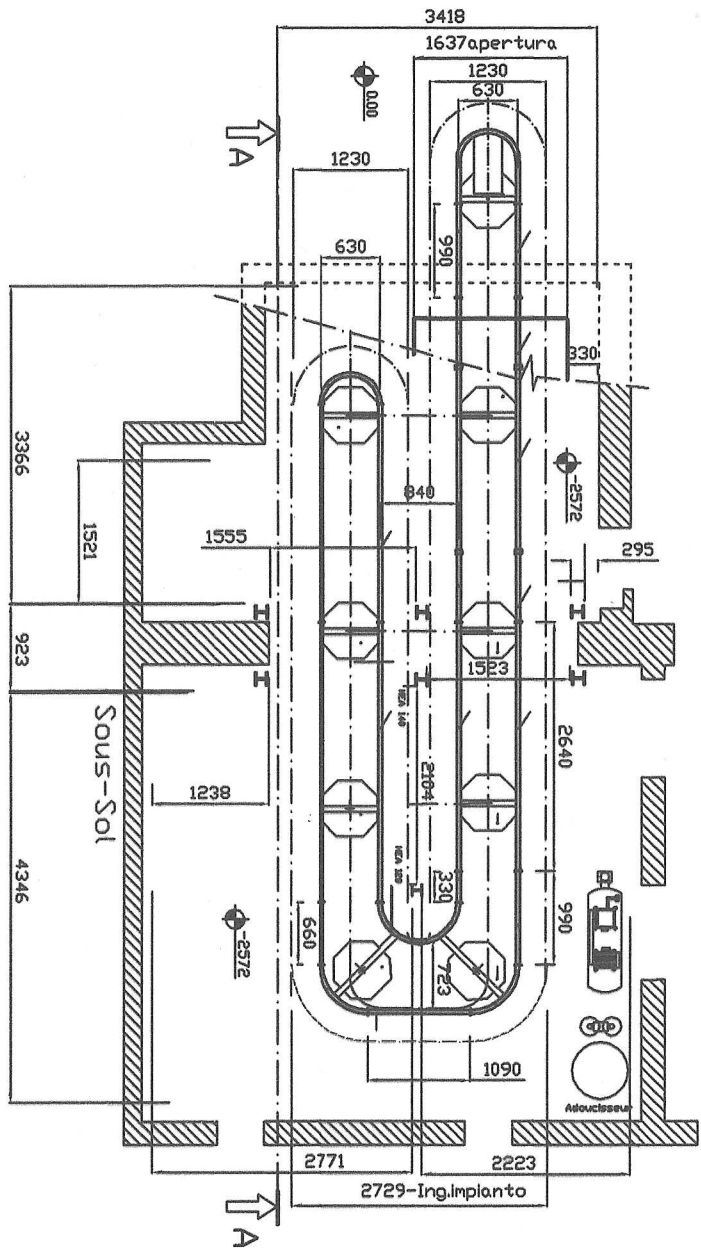

Rez de Chaussée

NOTE

DISEGNATORE

MG

DATA

26-09-2002

DESCRIZIONE: xxxx-(Francia)

RIFERIMENTO Pianta

N° DIS.

COD.

Il presente disegno non può essere riprodotto o reso noto a terzi senza nostra autorizzazione scritta

NOTE

(A4)

DISEGNATORE

MG

DATA

26-09-2002

DESCRIZIONE: xxxx-(Francia)

RIFERIMENTO Vista A-A

Il presente disegno non può essere riprodotto o reso noto a terzi senza nostra autorizzazione scritta

9964 dimensioni impianto