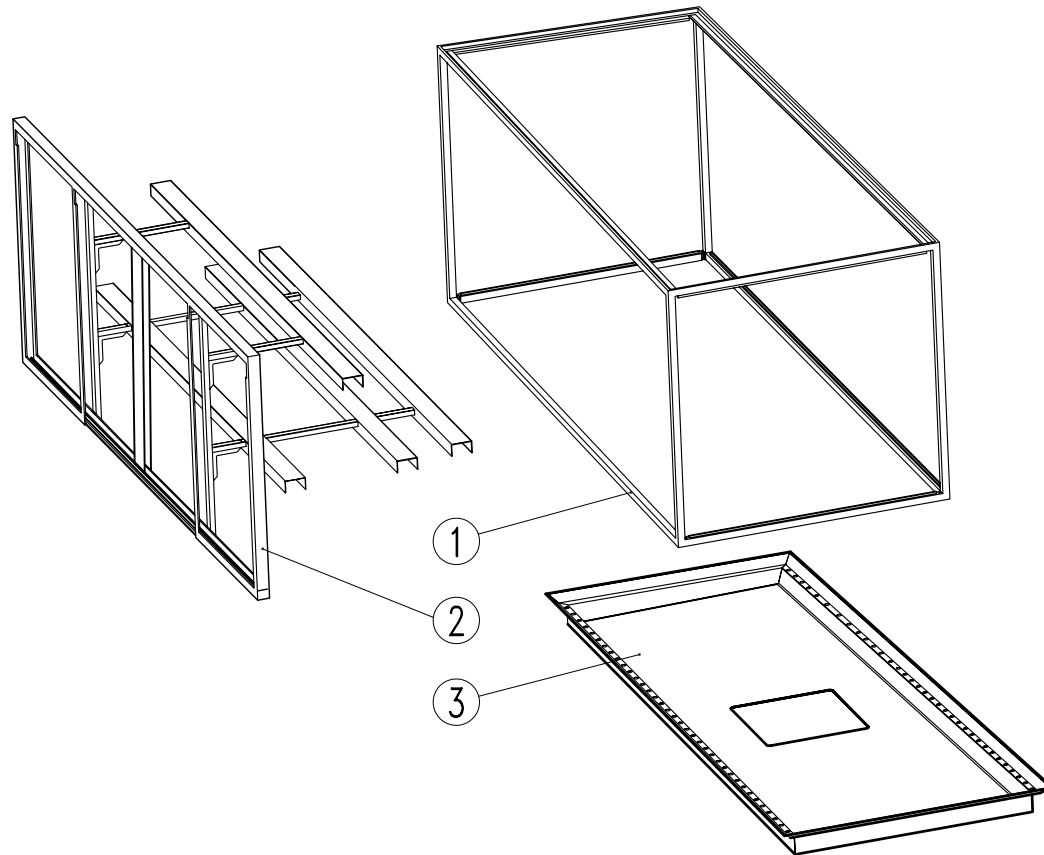

VISTA FRONTATE-FRONTAL VIEW