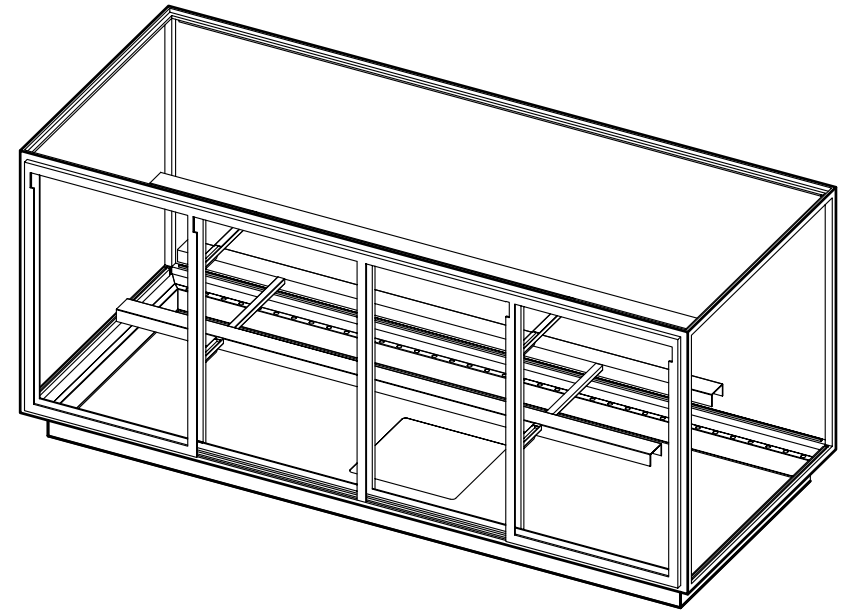

VISTA FRONTATE-FRONTAL VIEW

BENEDINAZIONE BENEDINATION		BANCO ESPOSITIVO ACCIAIO LUCIDO"....."						
Oggetto Tavola Sheet object		COMPLESSIVO- ASSEMBLAGGIO					Formato Size A2	
Dis.-Design		U.M. Units	TavN° Sheet	Revisione Revision 0	Scala Scale 1:10	Disegnatore Designer MAGITEK	Data Date 18.10.07	
REV.	DATE	DESCRIZIONE / DESCRIPTION					DES	
0	28.10.07	Prima emissione					MAGI